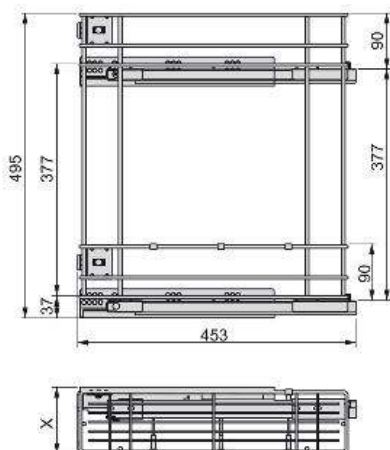

Scheda tecnica del prodotto

Portabottiglie laterale estraibile con chiusura soft

Sistema Supra

Specificazioni

Moduli	X		Cod.	Finitura
150	108	1	8354011	Cromato brillo
200	158	1	8354111	Cromato brillo

Schema

Informazioni

- Regolazione totale della porta (5D).
- Carro estraibile con guide a rullo ad estrazione totale con chiusura soft.
- Composto da una struttura di acciaio cromato con due ripiani.
- Fissaggio delle due guide sul lato sinistro.