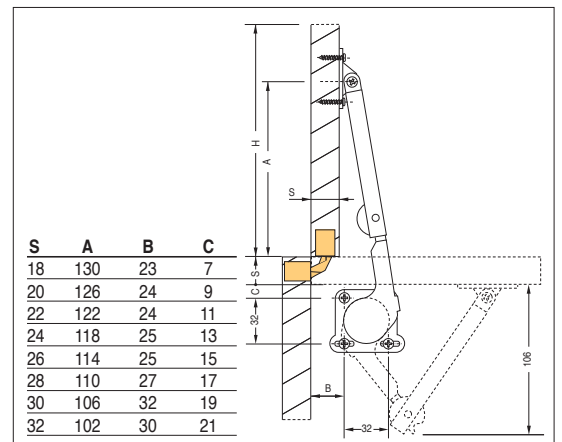

Vite di regolazione

Acciaio e zama nichelati

**600**  
**601**  
**602**

**Attacco per anta legno**

<b>Dx</b> destro	<b>Sx</b> sinistro		
SF00600DNIK00	SF00600SNIK00	90°	10
SF00601DNIK00	SF00601SNIK00	90°	10
SF00602DNIK00	SF00602SNIK00	90°	10

## Quote di montaggio

# 600

Attacco per anta in legno

**600**

**601**

**602**