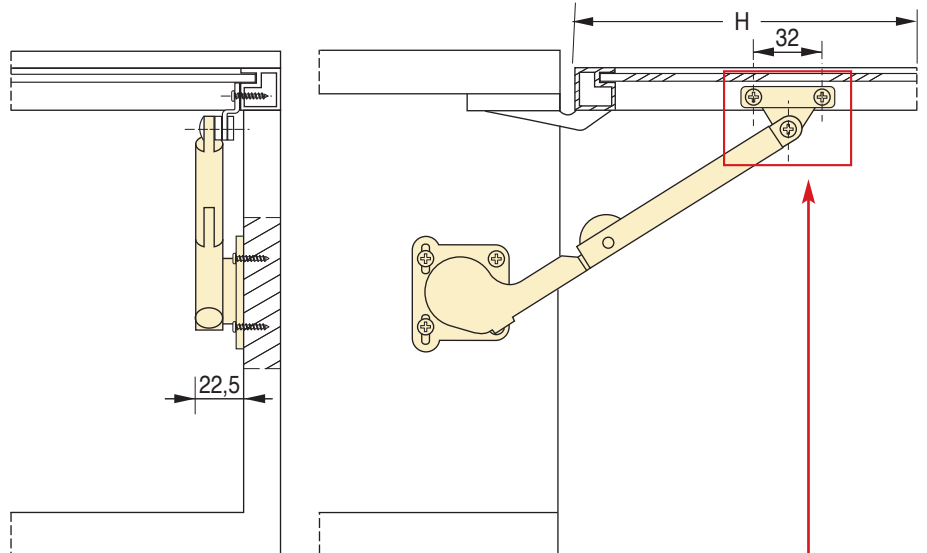

Quote di montaggio

600 AL

Attacco per anta
in alluminio