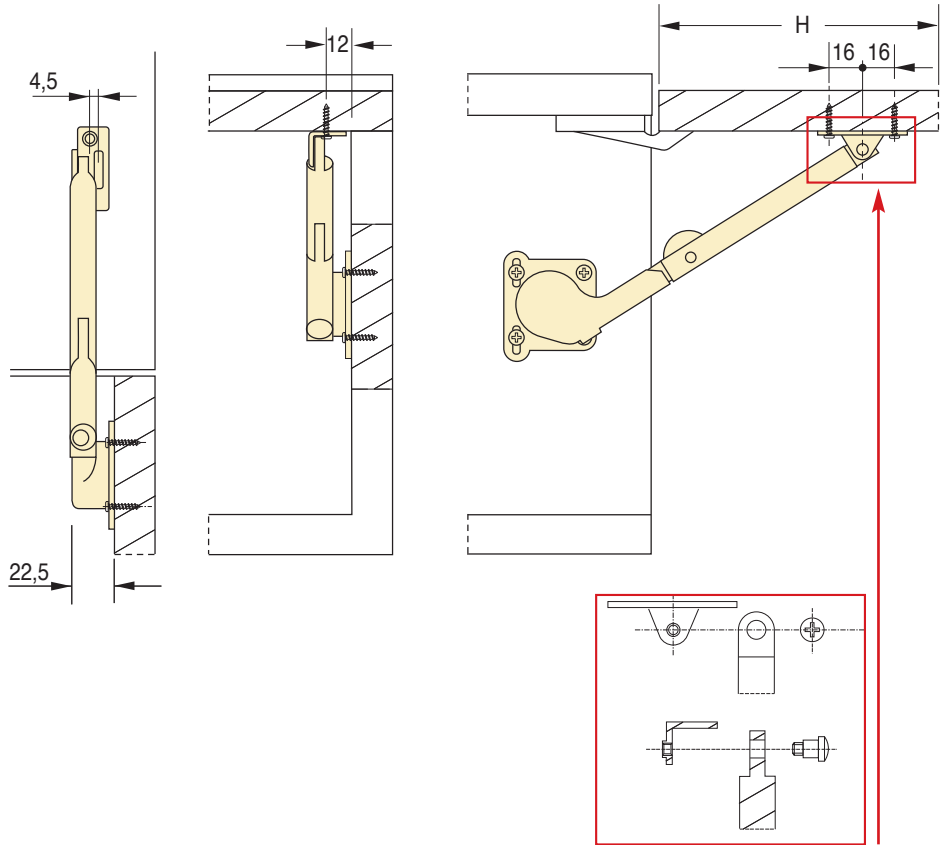

Quote di montaggio

600

Attacco per anta in legno

600

601

602