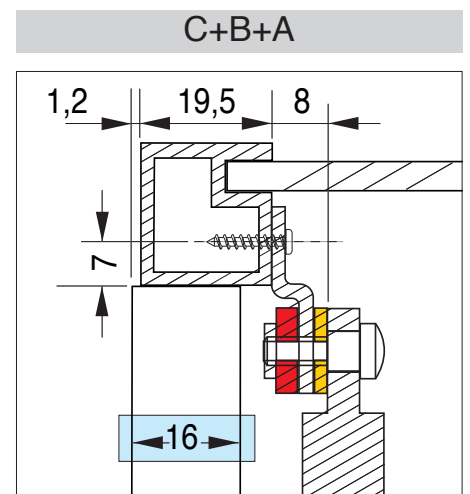

Quote di montaggio

600 AL

Attacco per anta
in alluminio