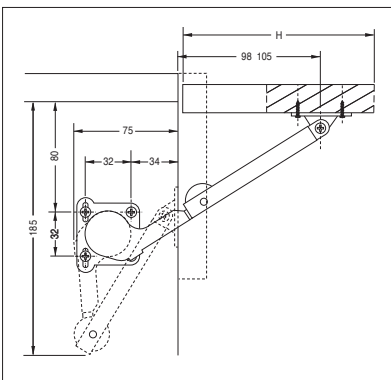

Vite di regolazione

Acciaio e zama nichelati

**600**  
**601**  
**602**

**Attacco per anta legno**

<b>Dx</b> destro	<b>Sx</b> sinistro		
SF00600DNIK00	SF00600SNIK00	90°	10
SF00601DNIK00	SF00601SNIK00	90°	10
SF00602DNIK00	SF00602SNIK00	90°	10

## Quote di montaggio

# 600

Attacco per anta in legno

**600**

**601**

**602**