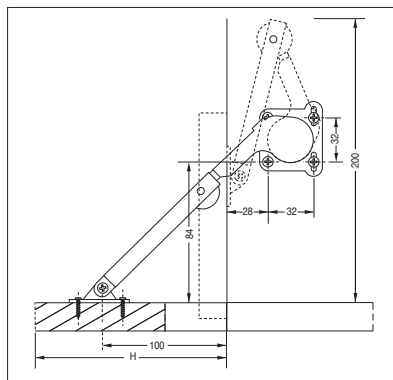

Vite di regolazione

Acciaio e zama nichelati

**600**  
**601**  
**602**

**Attacco per anta legno**

<b>Dx</b> destro	<b>Sx</b> sinistro		
SF00600DNIK00	SF00600SNIK00	90°	10
SF00601DNIK00	SF00601SNIK00	90°	10
SF00602DNIK00	SF00602SNIK00	90°	10

## Quote di montaggio