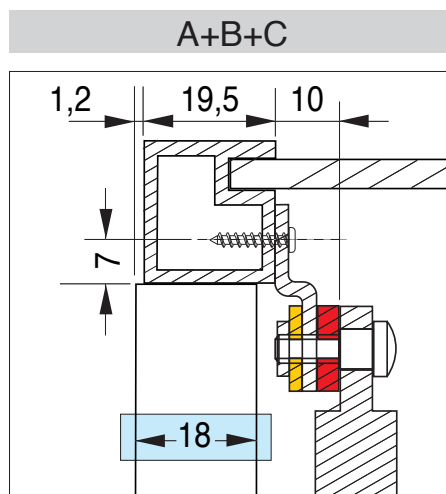

Quote di montaggio

600 AL

Attacco per anta
in alluminio