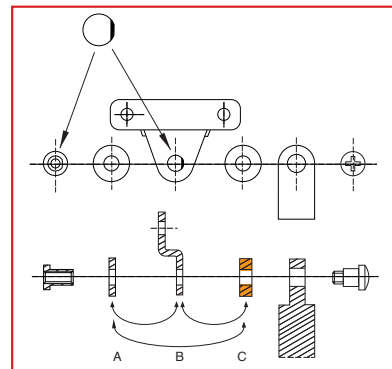

Quote di montaggio

600 AL

Attacco per anta
in alluminio