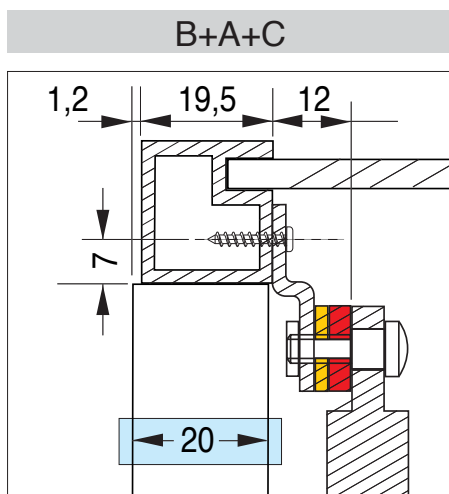

Quote di montaggio

600 AL

Attacco per anta
in alluminio