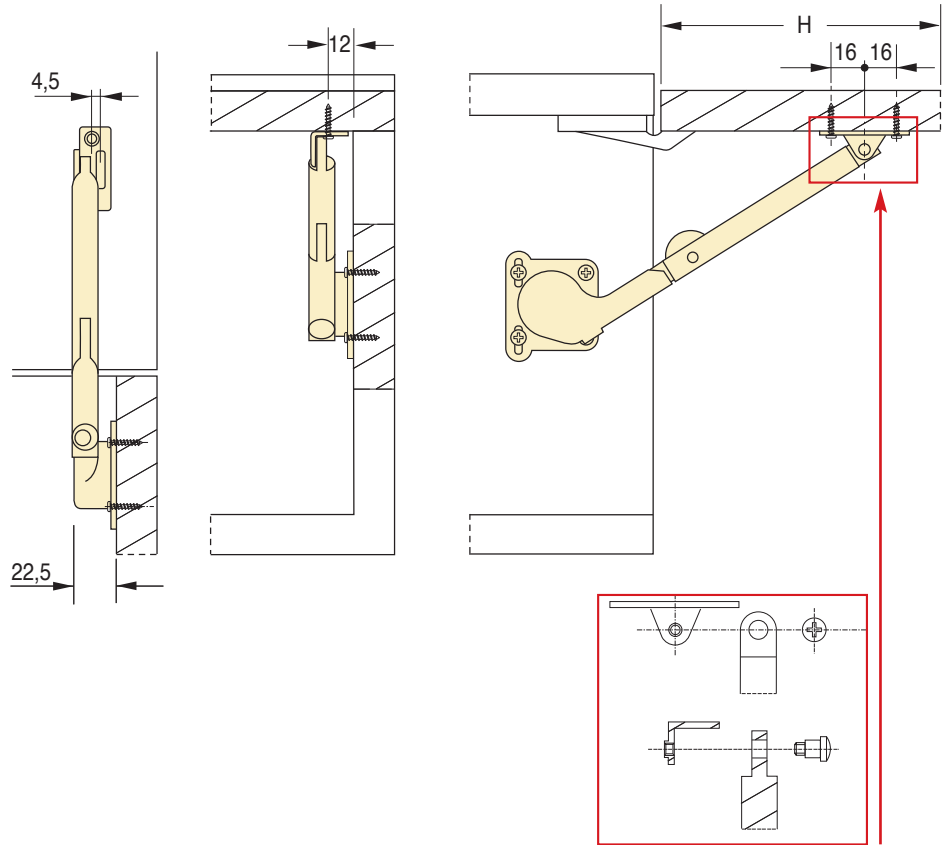

Vite di regolazione

Acciaio e zama nichelati

600
601
602

Attacco per anta legno

Dx destro	Sx sinistro		
SF00600DNIK00	SF00600SNIK00	90°	10
SF00601DNIK00	SF00601SNIK00	90°	10
SF00602DNIK00	SF00602SNIK00	90°	10

600 AL
601 AL
602 AL

Attacco per anta alluminio

Dx	Sx		
SF00600DNIKAL	SF00600SNIKAL	90°	10
SF00601DNIKAL	SF00601SNIKAL	90°	10
SF00602DNIKAL	SF00602SNIKAL	90°	10

Quote di montaggio

600

Attacco per anta in legno

600

601

602

Quote di montaggio

600 AL

Attacco per anta
in alluminio

600

Diagramma applicazioni