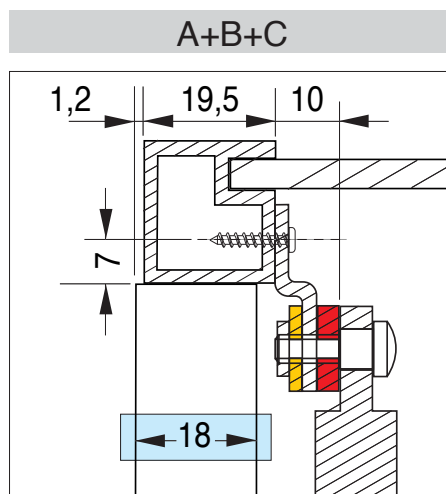

Vite di regolazione

Acciaio e zama nichelati

600
601
602

Attacco per anta legno

Dx destro	Sx sinistro		
SF00600DNIK00	SF00600SNIK00	90°	10
SF00601DNIK00	SF00601SNIK00	90°	10
SF00602DNIK00	SF00602SNIK00	90°	10

600 AL
601 AL
602 AL

Attacco per anta alluminio

Dx	Sx		
SF00600DNIKAL	SF00600SNIKAL	90°	10
SF00601DNIKAL	SF00601SNIKAL	90°	10
SF00602DNIKAL	SF00602SNIKAL	90°	10

Quote di montaggio

600

Attacco per anta in legno

600

601

602

Quote di montaggio

600 AL

Attacco per anta
in alluminio

600

Diagramma applicazioni