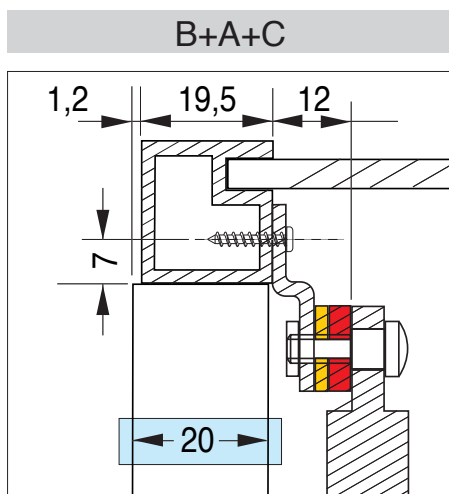

Vite di regolazione

Acciaio e zama nichelati

600
601
602

Attacco per anta legno

Dx destro	Sx sinistro		
SF00600DNIK00	SF00600SNIK00	90°	10
SF00601DNIK00	SF00601SNIK00	90°	10
SF00602DNIK00	SF00602SNIK00	90°	10

600 AL
601 AL
602 AL

Attacco per anta alluminio

Dx	Sx		
SF00600DNIKAL	SF00600SNIKAL	90°	10
SF00601DNIKAL	SF00601SNIKAL	90°	10
SF00602DNIKAL	SF00602SNIKAL	90°	10

Quote di montaggio

600

Attacco per anta in legno

600

601

602

Quote di montaggio

600 AL

Attacco per anta
in alluminio

600

Diagramma applicazioni