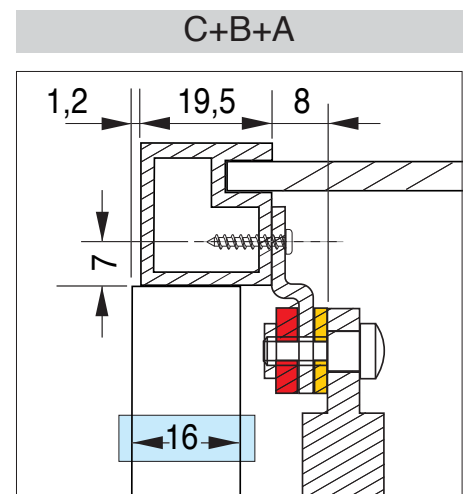

Vite di regolazione

Acciaio e zama nichelati

600
601
602

Attacco per anta legno

Dx destro	Sx sinistro		
SF00600DNIK00	SF00600SNIK00	90°	10
SF00601DNIK00	SF00601SNIK00	90°	10
SF00602DNIK00	SF00602SNIK00	90°	10

600 AL
601 AL
602 AL

Attacco per anta alluminio

Dx	Sx		
SF00600DNIKAL	SF00600SNIKAL	90°	10
SF00601DNIKAL	SF00601SNIKAL	90°	10
SF00602DNIKAL	SF00602SNIKAL	90°	10

Quote di montaggio

600

Attacco per anta in legno

600

601

602

Quote di montaggio

600 AL

Attacco per anta
in alluminio

600

Diagramma applicazioni