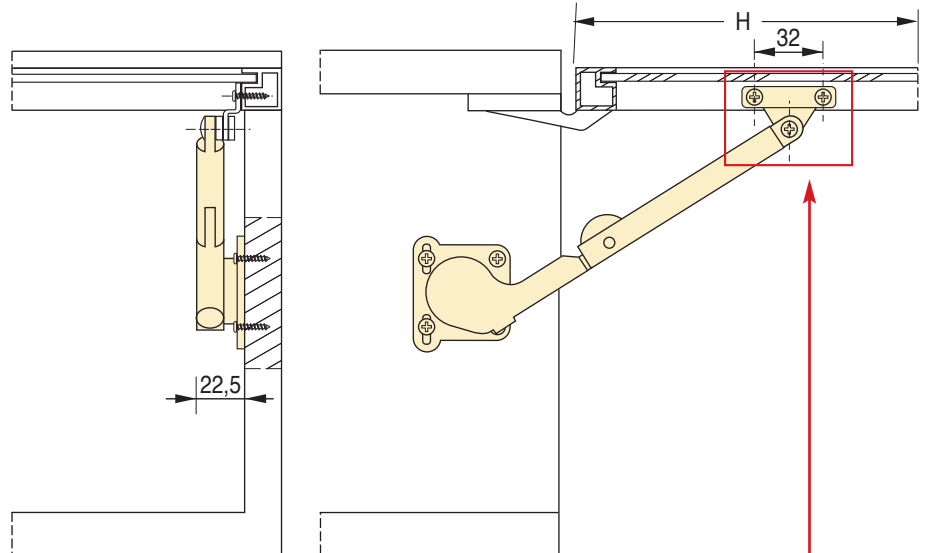

Vite di regolazione

Acciaio e zama nichelati

600
601
602

Attacco per anta legno

Dx destro	Sx sinistro		
SF00600DNIK00	SF00600SNIK00	90°	10
SF00601DNIK00	SF00601SNIK00	90°	10
SF00602DNIK00	SF00602SNIK00	90°	10

600 AL
601 AL
602 AL

Attacco per anta alluminio

Dx	Sx		
SF00600DNIKAL	SF00600SNIKAL	90°	10
SF00601DNIKAL	SF00601SNIKAL	90°	10
SF00602DNIKAL	SF00602SNIKAL	90°	10

Quote di montaggio

600

Attacco per anta in legno

600

601

602

Quote di montaggio

600 AL

Attacco per anta
in alluminio

600

Diagramma applicazioni