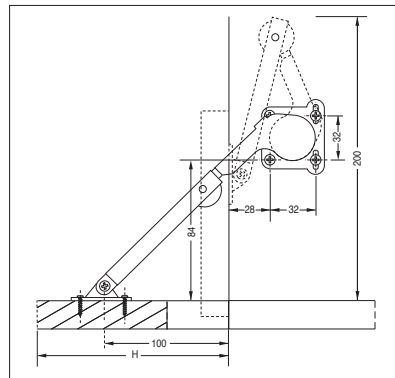

Vite di regolazione

Acciaio e zama nichelati

600
601
602

Attacco per anta legno

Dx destro	Sx sinistro		
SF00600DNIK00	SF00600SNIK00	90°	10
SF00601DNIK00	SF00601SNIK00	90°	10
SF00602DNIK00	SF00602SNIK00	90°	10

600 AL
601 AL
602 AL

Attacco per anta alluminio

Dx	Sx		
SF00600DNIKAL	SF00600SNIKAL	90°	10
SF00601DNIKAL	SF00601SNIKAL	90°	10
SF00602DNIKAL	SF00602SNIKAL	90°	10

Quote di montaggio

600

Attacco per anta in legno

600

601

602

Quote di montaggio

600 AL

Attacco per anta
in alluminio

600

Diagramma applicazioni