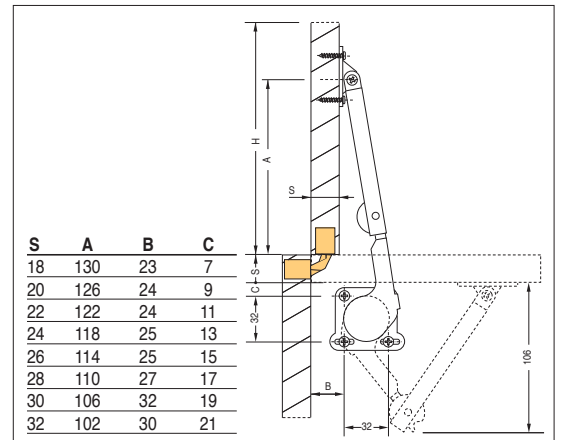

Vite di regolazione

Acciaio e zama nichelati

600
601
602

Attacco per anta legno

Dx destro	Sx sinistro		
SF00600DNIK00	SF00600SNIK00	90°	10
SF00601DNIK00	SF00601SNIK00	90°	10
SF00602DNIK00	SF00602SNIK00	90°	10

600 AL
601 AL
602 AL

Attacco per anta alluminio

Dx	Sx		
SF00600DNIKAL	SF00600SNIKAL	90°	10
SF00601DNIKAL	SF00601SNIKAL	90°	10
SF00602DNIKAL	SF00602SNIKAL	90°	10

Quote di montaggio

600

Attacco per anta in legno

600

601

602

Quote di montaggio

600 AL

Attacco per anta
in alluminio

600

Diagramma applicazioni