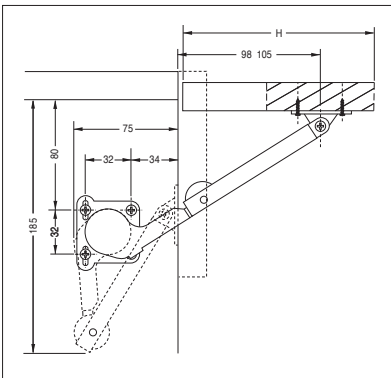

Vite di regolazione

Acciaio e zama nichelati

600
601
602

Attacco per anta legno

Dx destro	Sx sinistro		
SF00600DNIK00	SF00600SNIK00	90°	10
SF00601DNIK00	SF00601SNIK00	90°	10
SF00602DNIK00	SF00602SNIK00	90°	10

600 AL
601 AL
602 AL

Attacco per anta alluminio

Dx	Sx		
SF00600DNIKAL	SF00600SNIKAL	90°	10
SF00601DNIKAL	SF00601SNIKAL	90°	10
SF00602DNIKAL	SF00602SNIKAL	90°	10

Quote di montaggio

600

Attacco per anta in legno

600

601

602

Quote di montaggio

600 AL

Attacco per anta
in alluminio

600

Diagramma applicazioni