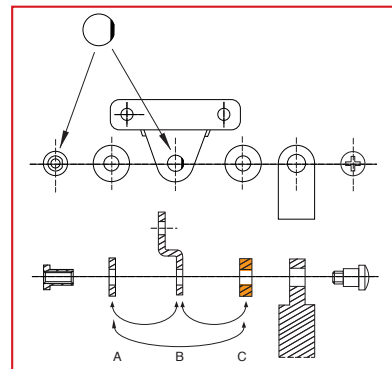

Vite di regolazione

Acciaio e zama nichelati

600
601
602

Attacco per anta legno

Dx destro	Sx sinistro		
SF00600DNIK00	SF00600SNIK00	90°	10
SF00601DNIK00	SF00601SNIK00	90°	10
SF00602DNIK00	SF00602SNIK00	90°	10

600 AL
601 AL
602 AL

Attacco per anta alluminio

Dx	Sx		
SF00600DNIKAL	SF00600SNIKAL	90°	10
SF00601DNIKAL	SF00601SNIKAL	90°	10
SF00602DNIKAL	SF00602SNIKAL	90°	10

Quote di montaggio

600

Attacco per anta in legno

600

601

602

Quote di montaggio

600 AL

Attacco per anta
in alluminio

600

Diagramma applicazioni