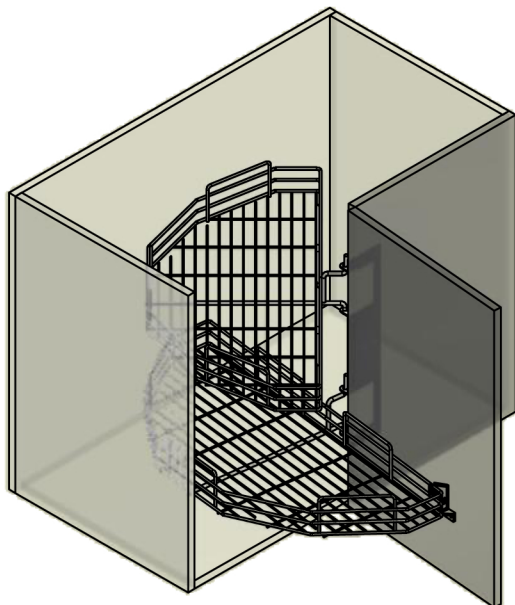

**Serie Easy - Easy Range**

**Cesto Mezzaluna - Half Moon Basket**

**Art. 301**

**301 / 66 C S1-5**

(vuoto)	senza staffe anta
-5	con staffa S5 trascinamento anta

**Dimensioni / Dimensions**

	A [mm]	B [mm]	C [mm]
66	660	316	400
76	760	346	450

C	Cromo - Imballo a 10
G	Verniciato Grigio - Imballo a 10
PC	Cromo - Imballo Singolo
PG	Verniciato Grigio - Imballo Singolo
T	Titanio - Imballo a 10

(vuoto)	senza staffe
S1	staffe S1 doppia
S3	staffa S3 singola
S6	staffa S6 singola
S7	staffa S7 singola

**Caratteristiche Principali**

**Main Features**

- Tondino delle griglie in Acciaio Inox AISI 304  
- Trattamento di elettrolucidatura acciaio Inox per conferire brillantezza senza alterare le proprietà