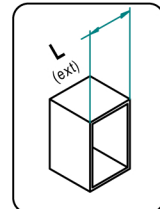

**Serie Easy - Easy Range**

**Cesto Mezzaluna - Half Moon Basket**

**Art. 301**

**301 / 66 C S1-5**

(vuoto)	senza staffe anta
-5	con staffa S5 trascinamento anta

**Dimensioni / Dimensions**

	A [mm]	B [mm]	C [mm]
66	660	316	400
76	760	346	450

C	Cromo - Imballo a 10
G	Verniciato Grigio - Imballo a 10
PC	Cromo - Imballo Singolo
PG	Verniciato Grigio - Imballo Singolo
T	Titanio - Imballo a 10

(vuoto)	senza staffe
S1	staffe S1 doppia
S3	staffa S3 singola
S6	staffa S6 singola
S7	staffa S7 singola