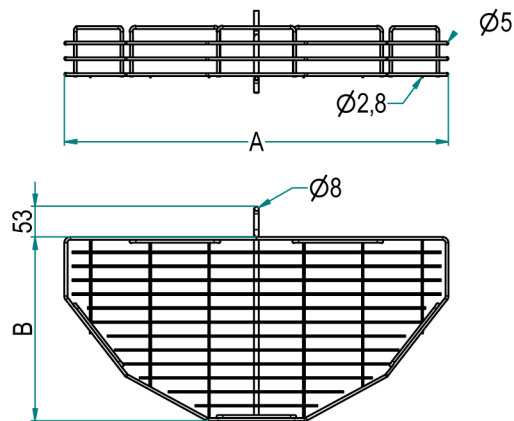

**Serie Easy - Easy Range**

**Cesto Mezzaluna - Half Moon Basket**

**Art. 301**

**301 / 66 C S1-5**

(vuoto)	senza staffe anta
-5	con staffa S5 trascinamento anta

**Dimensioni / Dimensions**

	A [mm]	B [mm]	C [mm]
66	660	316	400
76	760	346	450

C	Cromo - Imballo a 10
G	Verniciato Grigio - Imballo a 10
PC	Cromo - Imballo Singolo
PG	Verniciato Grigio - Imballo Singolo
T	Titanio - Imballo a 10

(vuoto)	senza staffe
S1	staffe S1 doppia
S3	staffa S3 singola
S6	staffa S6 singola
S7	staffa S7 singola