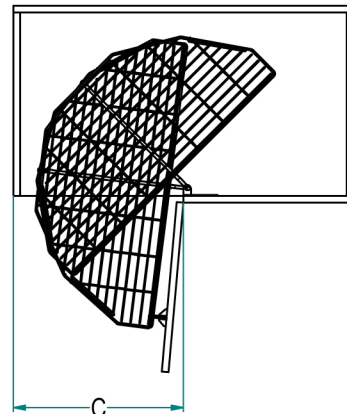

**Serie Easy - Easy Range**

**Cesto Mezzaluna - Half Moon Basket**

**Art. 301**

**301 / 66 C S1-5**

(vuoto)	senza staffe anta
-5	con staffa S5 trascinamento anta

**Dimensioni / Dimensions**

	A [mm]	B [mm]	C [mm]
66	660	316	400
76	760	346	450

C	Cromo - Imballo a 10
G	Verniciato Grigio - Imballo a 10
PC	Cromo - Imballo Singolo
PG	Verniciato Grigio - Imballo Singolo
T	Titanio - Imballo a 10

(vuoto)	senza staffe
S1	staffe S1 doppia
S3	staffa S3 singola
S6	staffa S6 singola
S7	staffa S7 singola