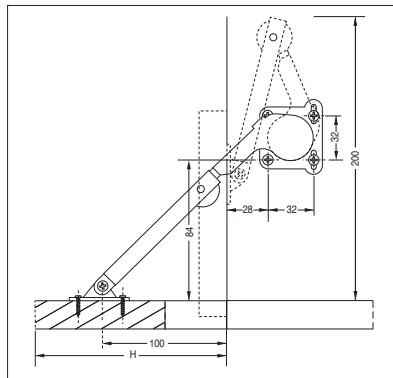

Vite di regolazione

Acciaio e zama nichelati

**600**  
**601**  
**602**

**Attacco per anta legno**

<b>Dx</b> destro	<b>Sx</b> sinistro		
SF00600DNIK00	SF00600SNIK00	90°	10
SF00601DNIK00	SF00601SNIK00	90°	10
SF00602DNIK00	SF00602SNIK00	90°	10

## Quote di montaggio

# 600

Attacco per anta in legno

**600**

**601**

**602**