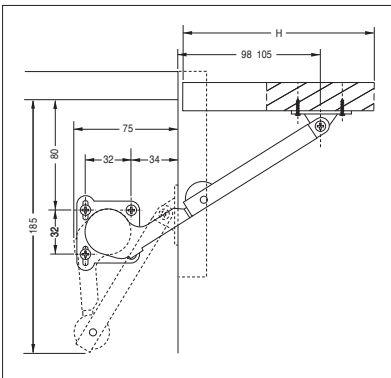

Vite di regolazione

Acciaio e zama nichelati

**600**  
**601**  
**602**

**Attacco per anta legno**

<b>Dx</b> destro	<b>Sx</b> sinistro		
SF00600DNIK00	SF00600SNIK00	90°	10
SF00601DNIK00	SF00601SNIK00	90°	10
SF00602DNIK00	SF00602SNIK00	90°	10

## Quote di montaggio

# 600

Attacco per anta in legno

**600**

**601**

**602**