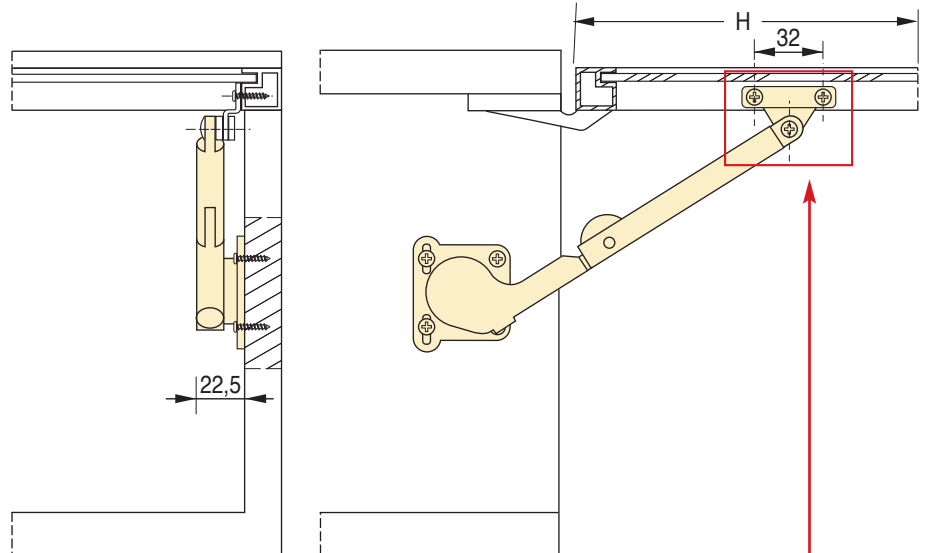

Quote di montaggio

600 AL

Attacco per anta
in alluminio